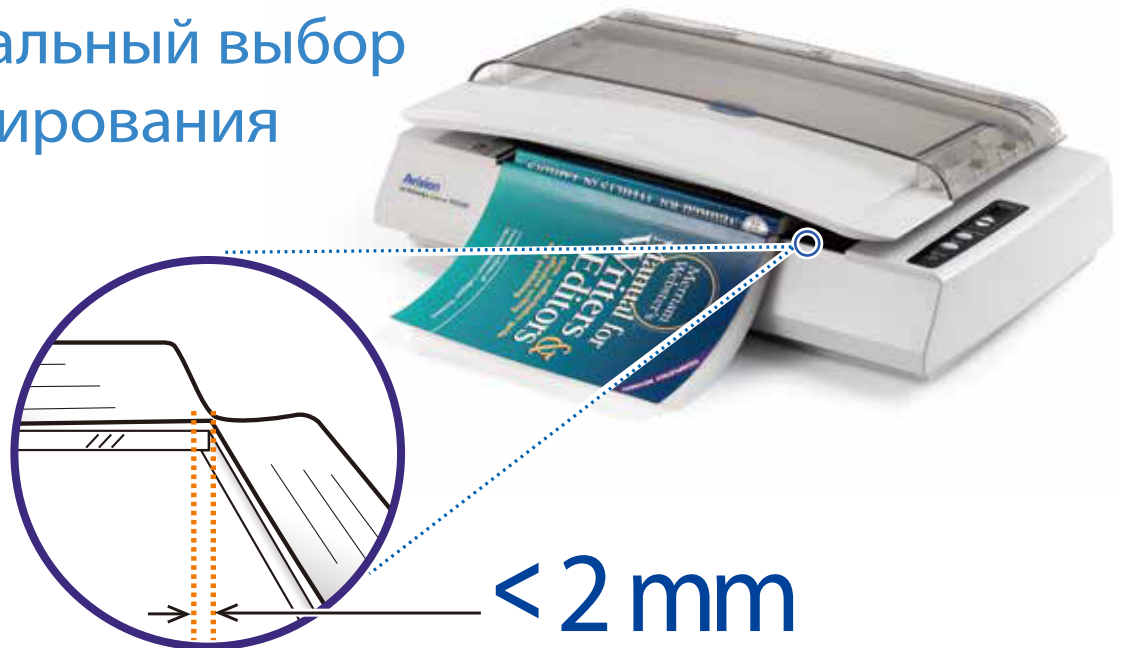

Ваш идеальный выбор для сканирования КНИГ

Особенности:

- Слегка наклоненная передняя платформа облегчает сканирование книг
- Регуляторы яркости и контрастности для настройки цветопередачи для конкретных приложений
- Профессиональное ПО в комплекте включает Avison Button Manager V2, Avison AvScan X, and Nuance PaperPort SE 14
- Интерфейс Hi-speed USB 2.0 В комплект включены драйверы TWAIN and ISIS
- Функционал позволяет в настройках назначить до девяти приложений для сканирования и выполнять его одним нажатием кнопки

Описание

Сканеры Avison для оцифровки книжной продукции имеют уникальную инновационную платформу с плоским планшетом и наклонным передним краем, разработанным для размещения книг таким образом, чтобы предотвратить появление затененной области возле корешка. Изогнутый текст также исключен, поскольку специальная конструкция позволяет страницам ровно лежать на сканере. Вам больше никогда не придется прижимать книгу к сканеру, что искажает отсканированное изображение и может привести к повреждению книги.

Оснащенный CCD-сенсорами и оптическим разрешением 600 dpi, Avison FB2280E может создавать высококачественные сканы формата A4 за 5,5 секунд при 200 dpi в черно-белом режиме.

Еще одной уникальной особенностью FB2280E является крышка для документов. С помощью этой крышки можно временно разместить документы на сканере, снизив риск их неправильного расположения во время сканирования.