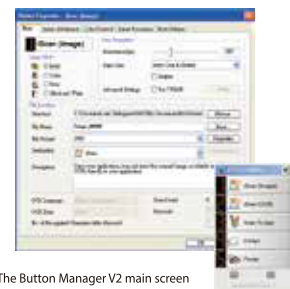

Avison's Button Manager V2

The Button Manager V2 main screen

Button Manager V2 позволяет легко сканировать и отправлять изображения в часто используемые сетевые папки или напрямую в облачные хранилища, такие как Google Docs, Microsoft SharePoint или FTP, нажатием одной кнопки, а функция iScan – вставлять отсканированное изображение или распознанный с помощью OCR текст в текстовый редактор.